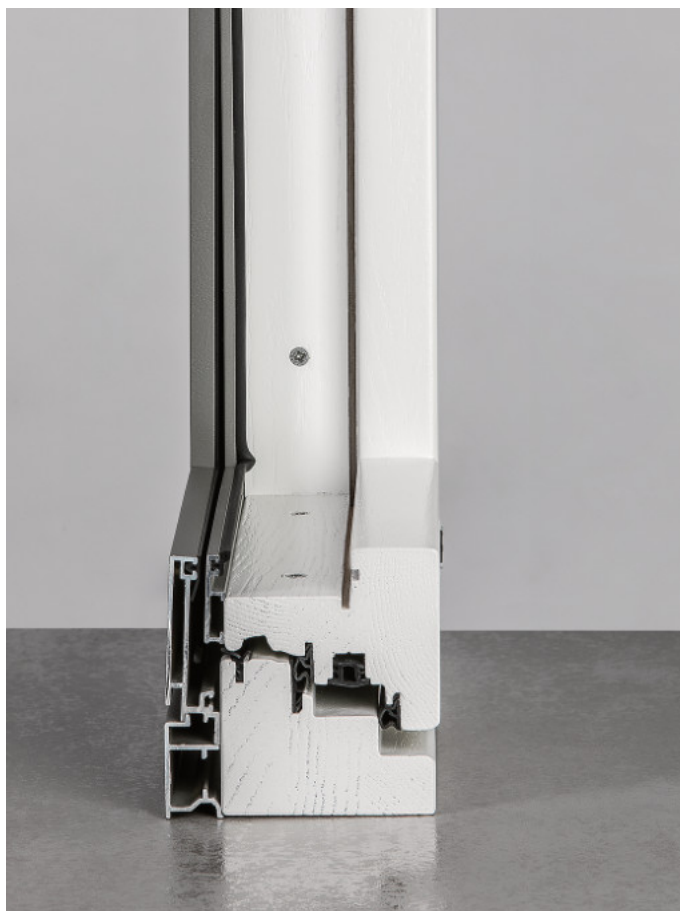

Personalizza come vuoi il grande serramento italiano su misura

Anta e Telaio del serramento PELLEGRINI STRUTTURA SLIM sono complanari sia all'interno che all'esterno, cosa che li distingue da tutti i finti serramenti complanari in circolazione.

Le ridotte dimensioni della sezione del telaio e dell'anta permettono di ottenere un serramento ancora più semplice e meno impattante, molto "minimal".

Aumenta di conseguenza, a parità di dimensioni del foro, la superficie vetrata, conferendo più luminosità rispetto ai serramenti con telaio classico.

La maggior superficie vetrata contribuisce all'ottenimento di prestazioni energetiche migliori.

Come ogni serramento PELLEGRINI può essere personalizzato sia nelle forme sia nei colori per adattarsi perfettamente alle scelte di ogni architetto. La parte interna del serramento in legno può essere realizzata con diverse essenze.