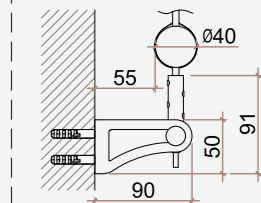

Staffa lunga (opzione)