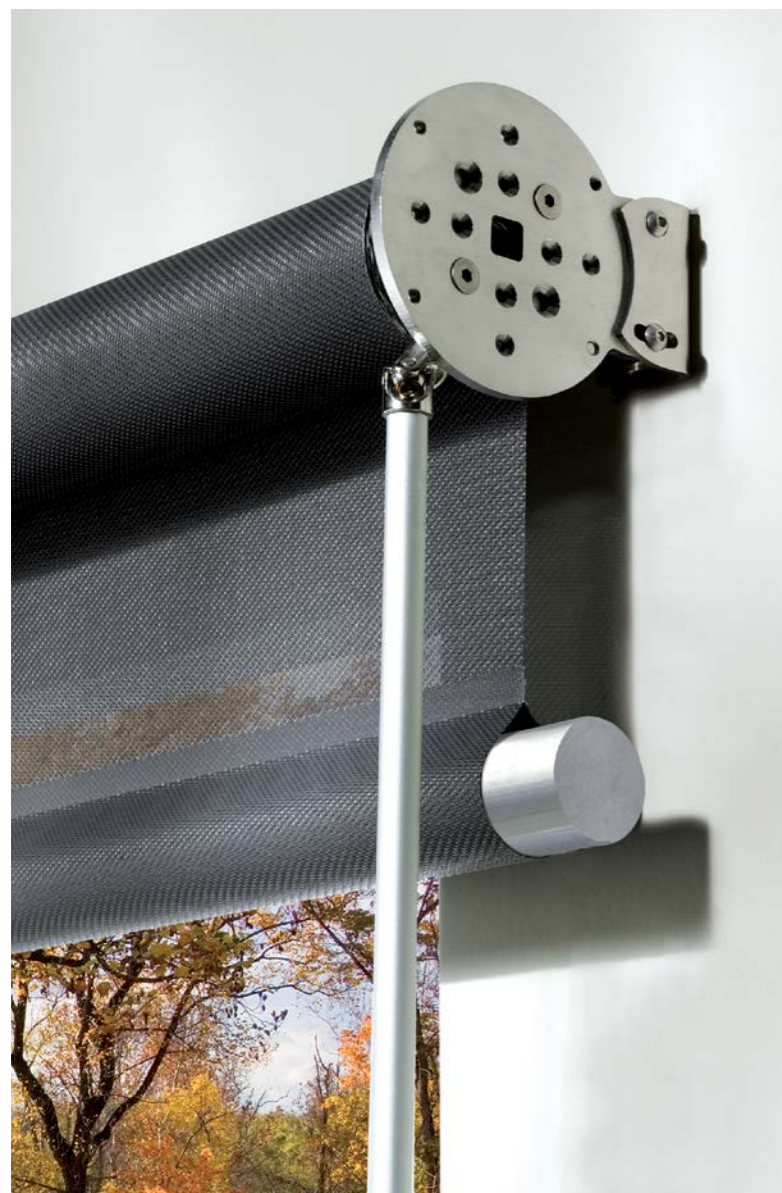

APPLICAZIONE
A PARETE

Tenda a rullo ad argano

Extra Large Discesa libera

Codice Prodotto 9114012

**EXTRA
LARGE**

Nome del
Prodotto

Tenda a rullo a discesa libera con avvolgimento tessuto a vista.
Testate tecniche in acciaio Inox, per vani di grandi dimensioni.