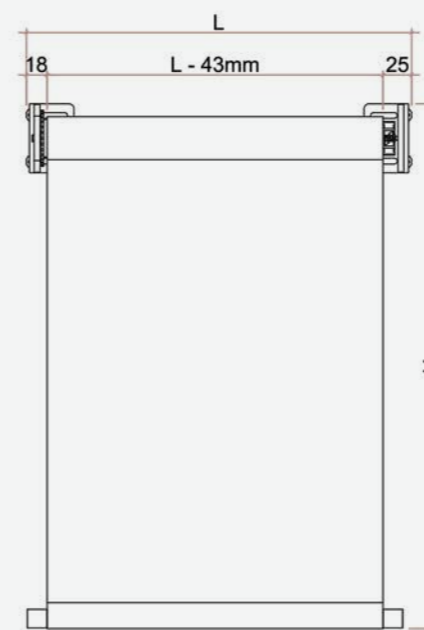

Tipo di applicazione

Prospetto frontale