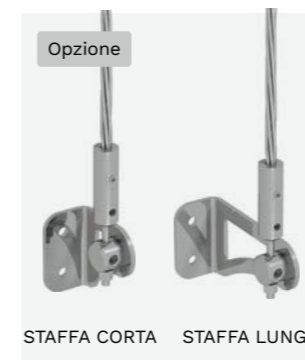

Finitura supporti

ACCIAIO SATINATO

STAFFA CORTA STAFFA LUNGA

Fissaggio cavi a parete

Cover per testata

Standard

Ingombro staffa corta

Opzione