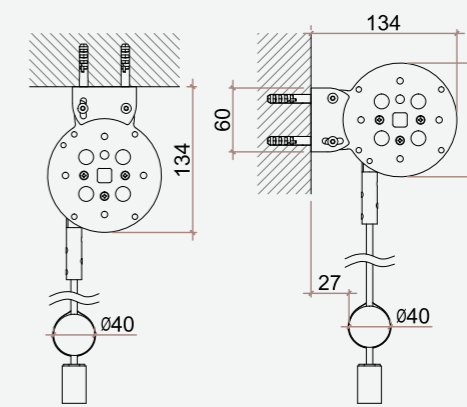

Finitura supporti

ACCIAIO SATINATO

Fissaggio cavi a parete

Cover per testata

Ingombro staffa corta

Ingombro staffa lunga

Tipo di applicazione

Applicazione a parete (vista dall'alto)