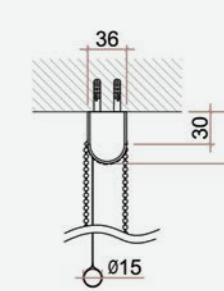

Applicazione a soffitto (opzione)

* Misure indicative da valutare in base al tessuto utilizzato

Larghezza*
Da 400 mm a 1300 mm

Altezza*
Da 200 mm a 2100 mm

Scelta del tessuto

Fly **One**

Tessuti Fly
Pronema

Tessuti One
Pronema

Richiedi il campionario tessuti filtranti e blackout della collezione Pronema

Finitura supporti

BIANCO

GRIGIO

Opzioni

Applicazione a soffitto

Testata lunga

Catenella a sinistra

Catenella a misura

Fondale in tasca

Discesa tessuto posteriore