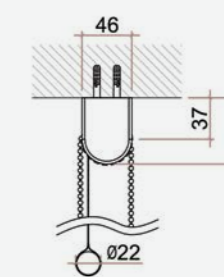

Applicazione a soffitto (opzione)

* Misure indicative da valutare in base al tessuto utilizzato

Larghezza*
Da 400 mm a 2300 mm

Altezza*
Da 200 mm a 2900 mm

Scelta del tessuto

Fly® One®

Tessuti Fly Pronema Tessuti One Pronema

Richiedi il campionario tessuti filtranti e blackout della collezione Pronema

Finitura supporti

BIANCO

GRIGIO

Opzioni

Applicazione a soffitto

Testata lunga

Catenella a sinistra

Catenella a misura

Fondale in tasca

Discesa tessuto posteriore