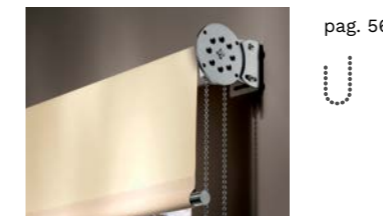

Tenda a rullo a catenella

Large Discesa libera