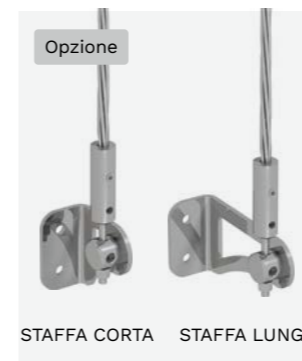

Finitura supporti

ACCIAIO SATINATO

Fissaggio cavi a parete

Cover per testata

Ingombro staffa corta

Ingombro staffa lunga

Tipo di applicazione

Applicazione a parete (vista dall'alto)