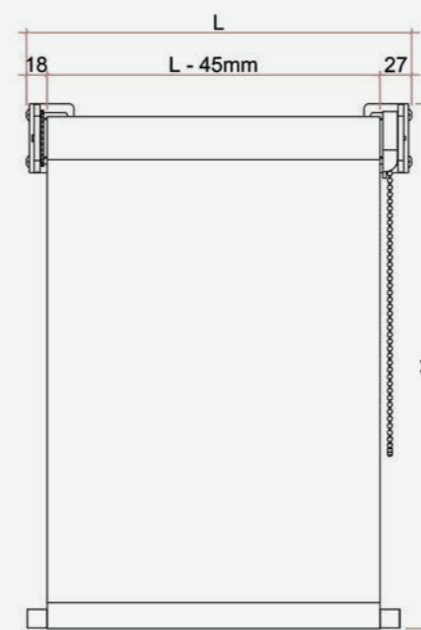

Tipo di applicazione

Prospetto frontale