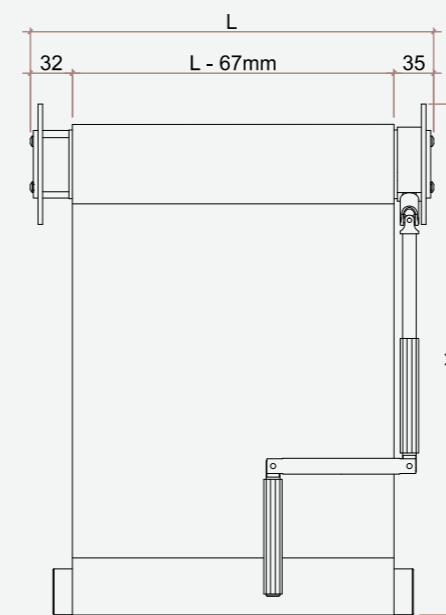

Tipo di applicazione

Prospetto frontale