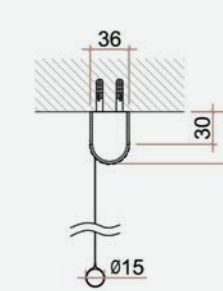

Applicazione a soffitto (opzione)

* Misure indicative da valutare in base al tessuto utilizzato

Larghezza*
Da 400 mm a 1300 mm

Altezza*
Da 200 mm a 2100 mm

Scelta del tessuto

Fly **One**

Tessuti Fly
Pronema

Tessuti One
Pronema

Richiedi il campionario tessuti filtranti e blackout della collezione Pronema

Finitura supporti

BIANCO

GRIGIO

Opzioni

Applicazione a soffitto

Testata lunga

Fondale in tasca

Discesa tessuto posteriore