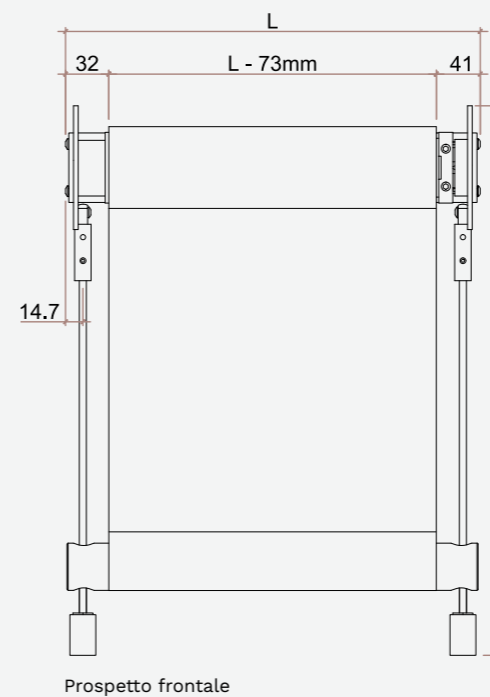

Tipo di applicazione

Applicazione a parete (vista dall'alto)