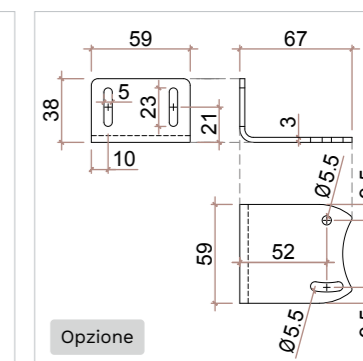

Finitura supporti

ACCIAIO SATINATO

Fissaggio cavi a parete

Cover per testata

Ingombro staffa corta

Ingombro staffa lunga

Tipo di applicazione

Applicazione a parete (vista dall'alto)