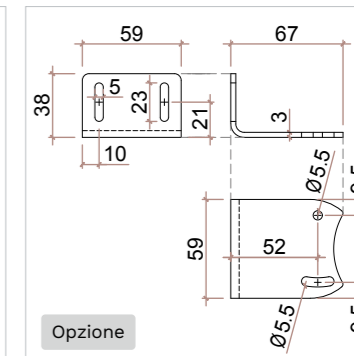

Opzione

Ingombro staffa lunga