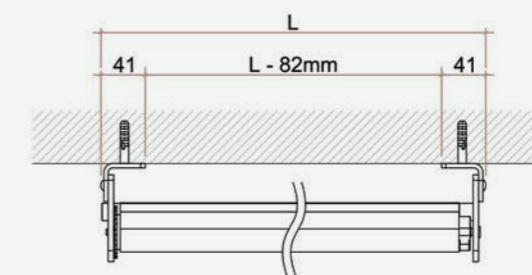

Applicazione a parete (vista dall'alto)