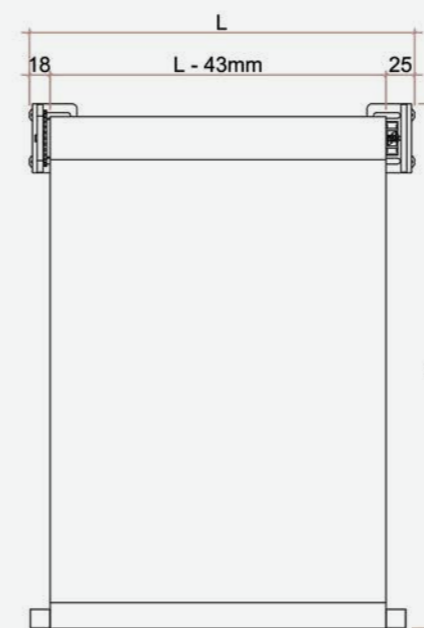

Finitura supporti

ACCIAIO LUCIDATO

ACCIAIO SATINATO

Fondale a vista

Ingombro staffa corta

Ingombro staffa lunga

Tipo di applicazione

Prospetto frontale