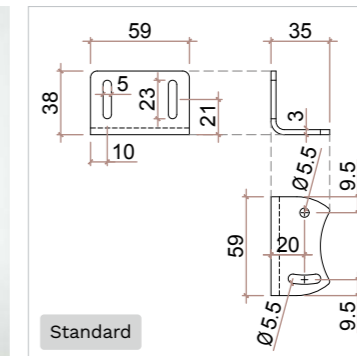

Ingombro staffa corta