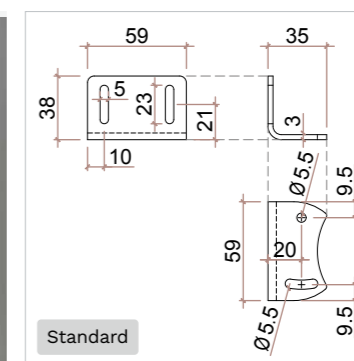

Finitura supporti

ACCIAIO SATINATO

Fissaggio cavi a parete

Cover per testata

Ingombro staffa corta

Ingombro staffa lunga

Tipo di applicazione

Applicazione a parete (vista dall'alto)