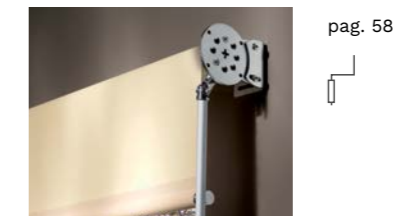

Come rilevare le misure - pag. 91

Tenda a rullo a catenella

Linette Double Discesa libera

Tenda a rullo a motore

Linette Double Discesa libera

Sommario / Large

Tende a rullo per medie larghezze, fino a 2,7 metri di larghezza
Movimentazione a catenella, argano e motore

Come rilevare le misure - pag. 91

Tenda a rullo a catenella

Large Discesa libera

Tenda a rullo ad argano

Large Discesa libera

Tenda a rullo a motore

Large Discesa libera

Tenda a rullo ad argano