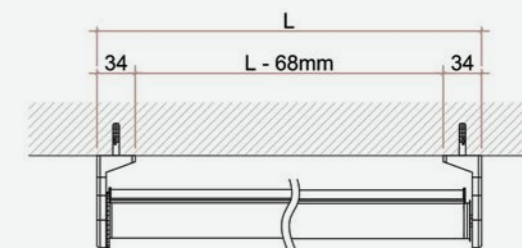

Applicazione a parete (vista dall'alto)