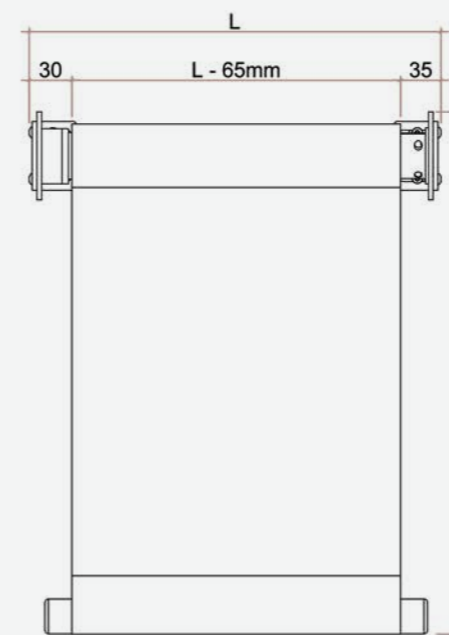

Tipo di applicazione

Prospetto frontale