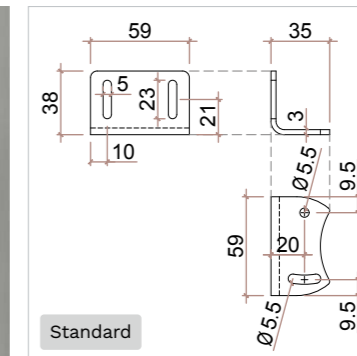

Ingombro staffa corta