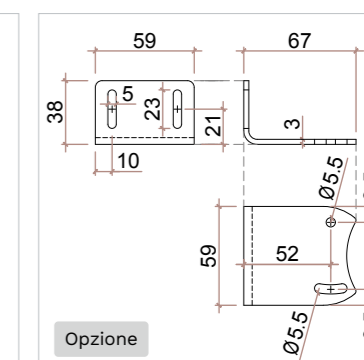

Finitura supporti

ACCIAIO SATINATO

STAFFA CORTA STAFFA LUNGA

Fissaggio cavi a parete

Cover per testata

Standard

Ingombro staffa corta

Opzione