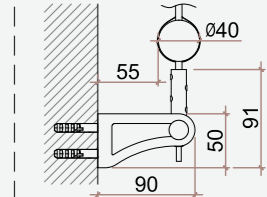

Staffa lunga (opzione)