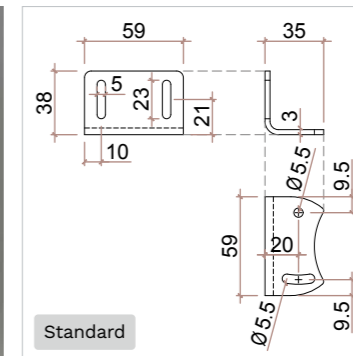

Opzione

Standard

Ingombro staffa corta