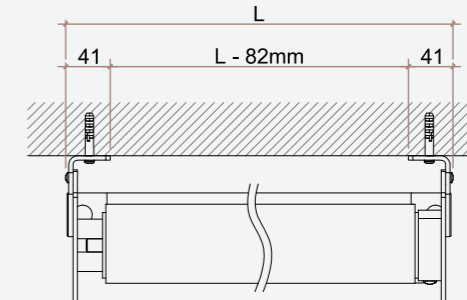

Applicazione a parete (vista dall'alto)