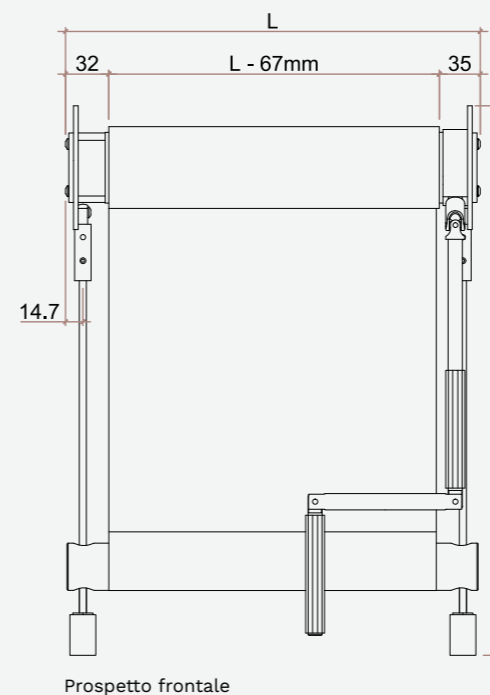

Tipo di applicazione

Prospetto frontale