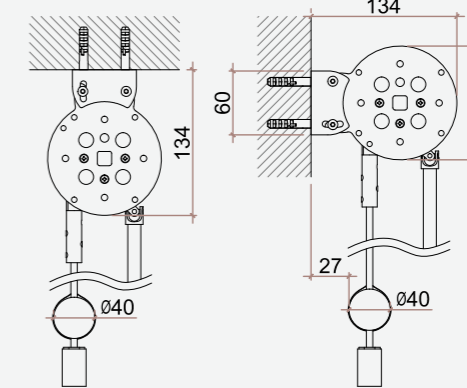

Applicazione a parete (standard)

Applicazione a soffitto (opzione)

Opzioni

- Applicazione a soffitto
- Staffa lunga per testata
- Cover per testata
- Argano a sinistra
- Asta argano a misura

- Argano con rimando interno dell'asta
- Asta argano amovibile
- Staffa fissaggio cavi a parete (corta o lunga)
- Discesa tessuto anteriore