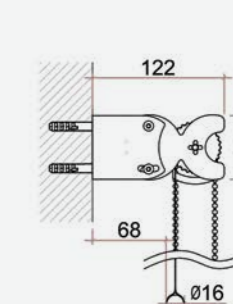

Staffa lunga per testata
(opzione)

Opzioni

Applicazione a soffitto
Staffa lunga per testata
Fondale a vista
Discesa tessuto posteriore

Opzioni motore

Motore a batteria e alimentatore per ricarica
Motore a sinistra
Trasformatore 230V - 24V
Radiocomando 1 canale o 5 canali
Altre automazioni