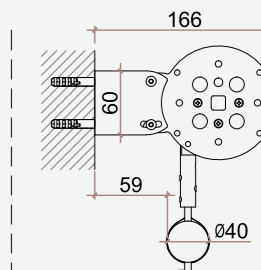

Staffa lunga per testata