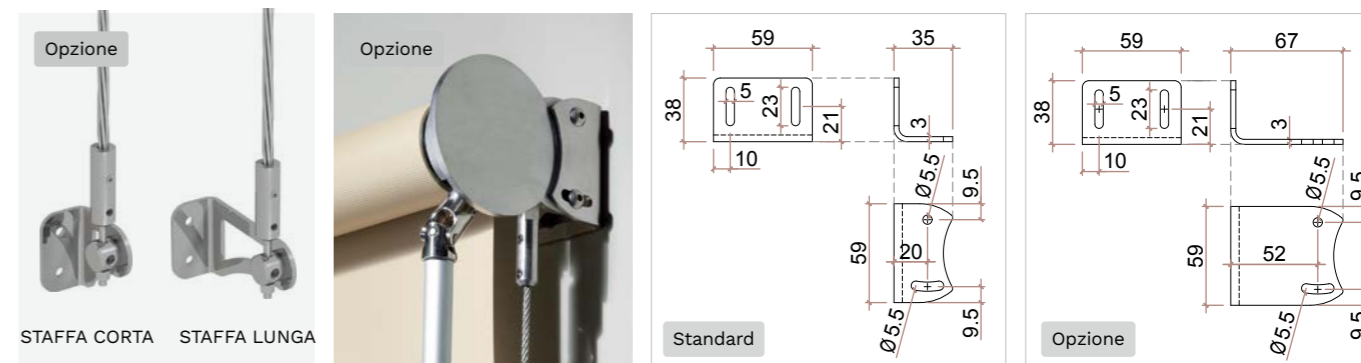

Fissaggio cavi a parete

Cover per testata

Ingombro staffa corta

Ingombro staffa lunga