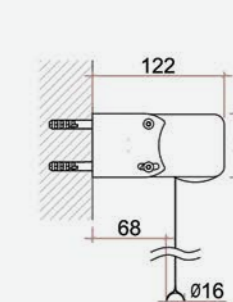

Staffa lunga per testata (opzione)

Opzioni

- Applicazione a soffitto
- Staffa lunga per testata
- Fondale a vista
- Discesa tessuto posteriore

Opzioni motore

- Motore a batteria e alimentatore per ricarica
- Motore a sinistra
- Trasformatore 230V - 24V
- Radiocomando 1 canale o 5 canali
- Altre automazioni