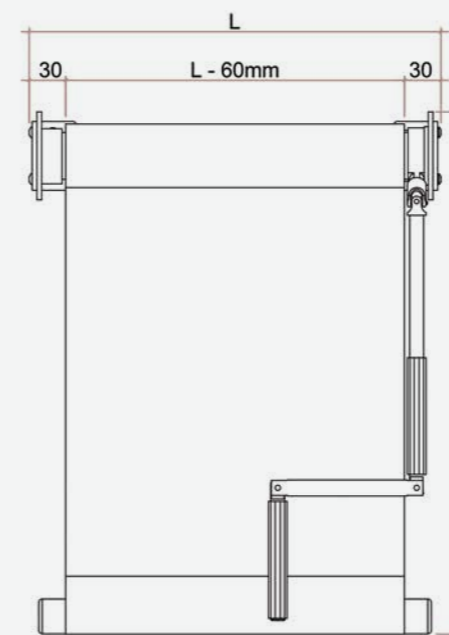

Tipo di applicazione

Prospetto frontale