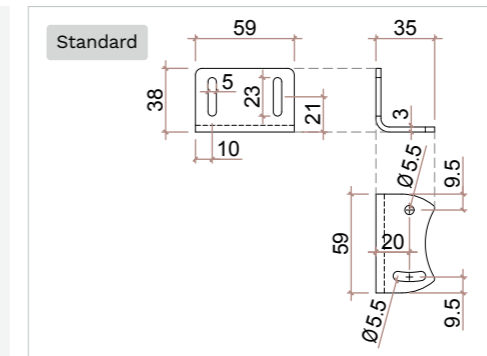

Ingombro staffa corta