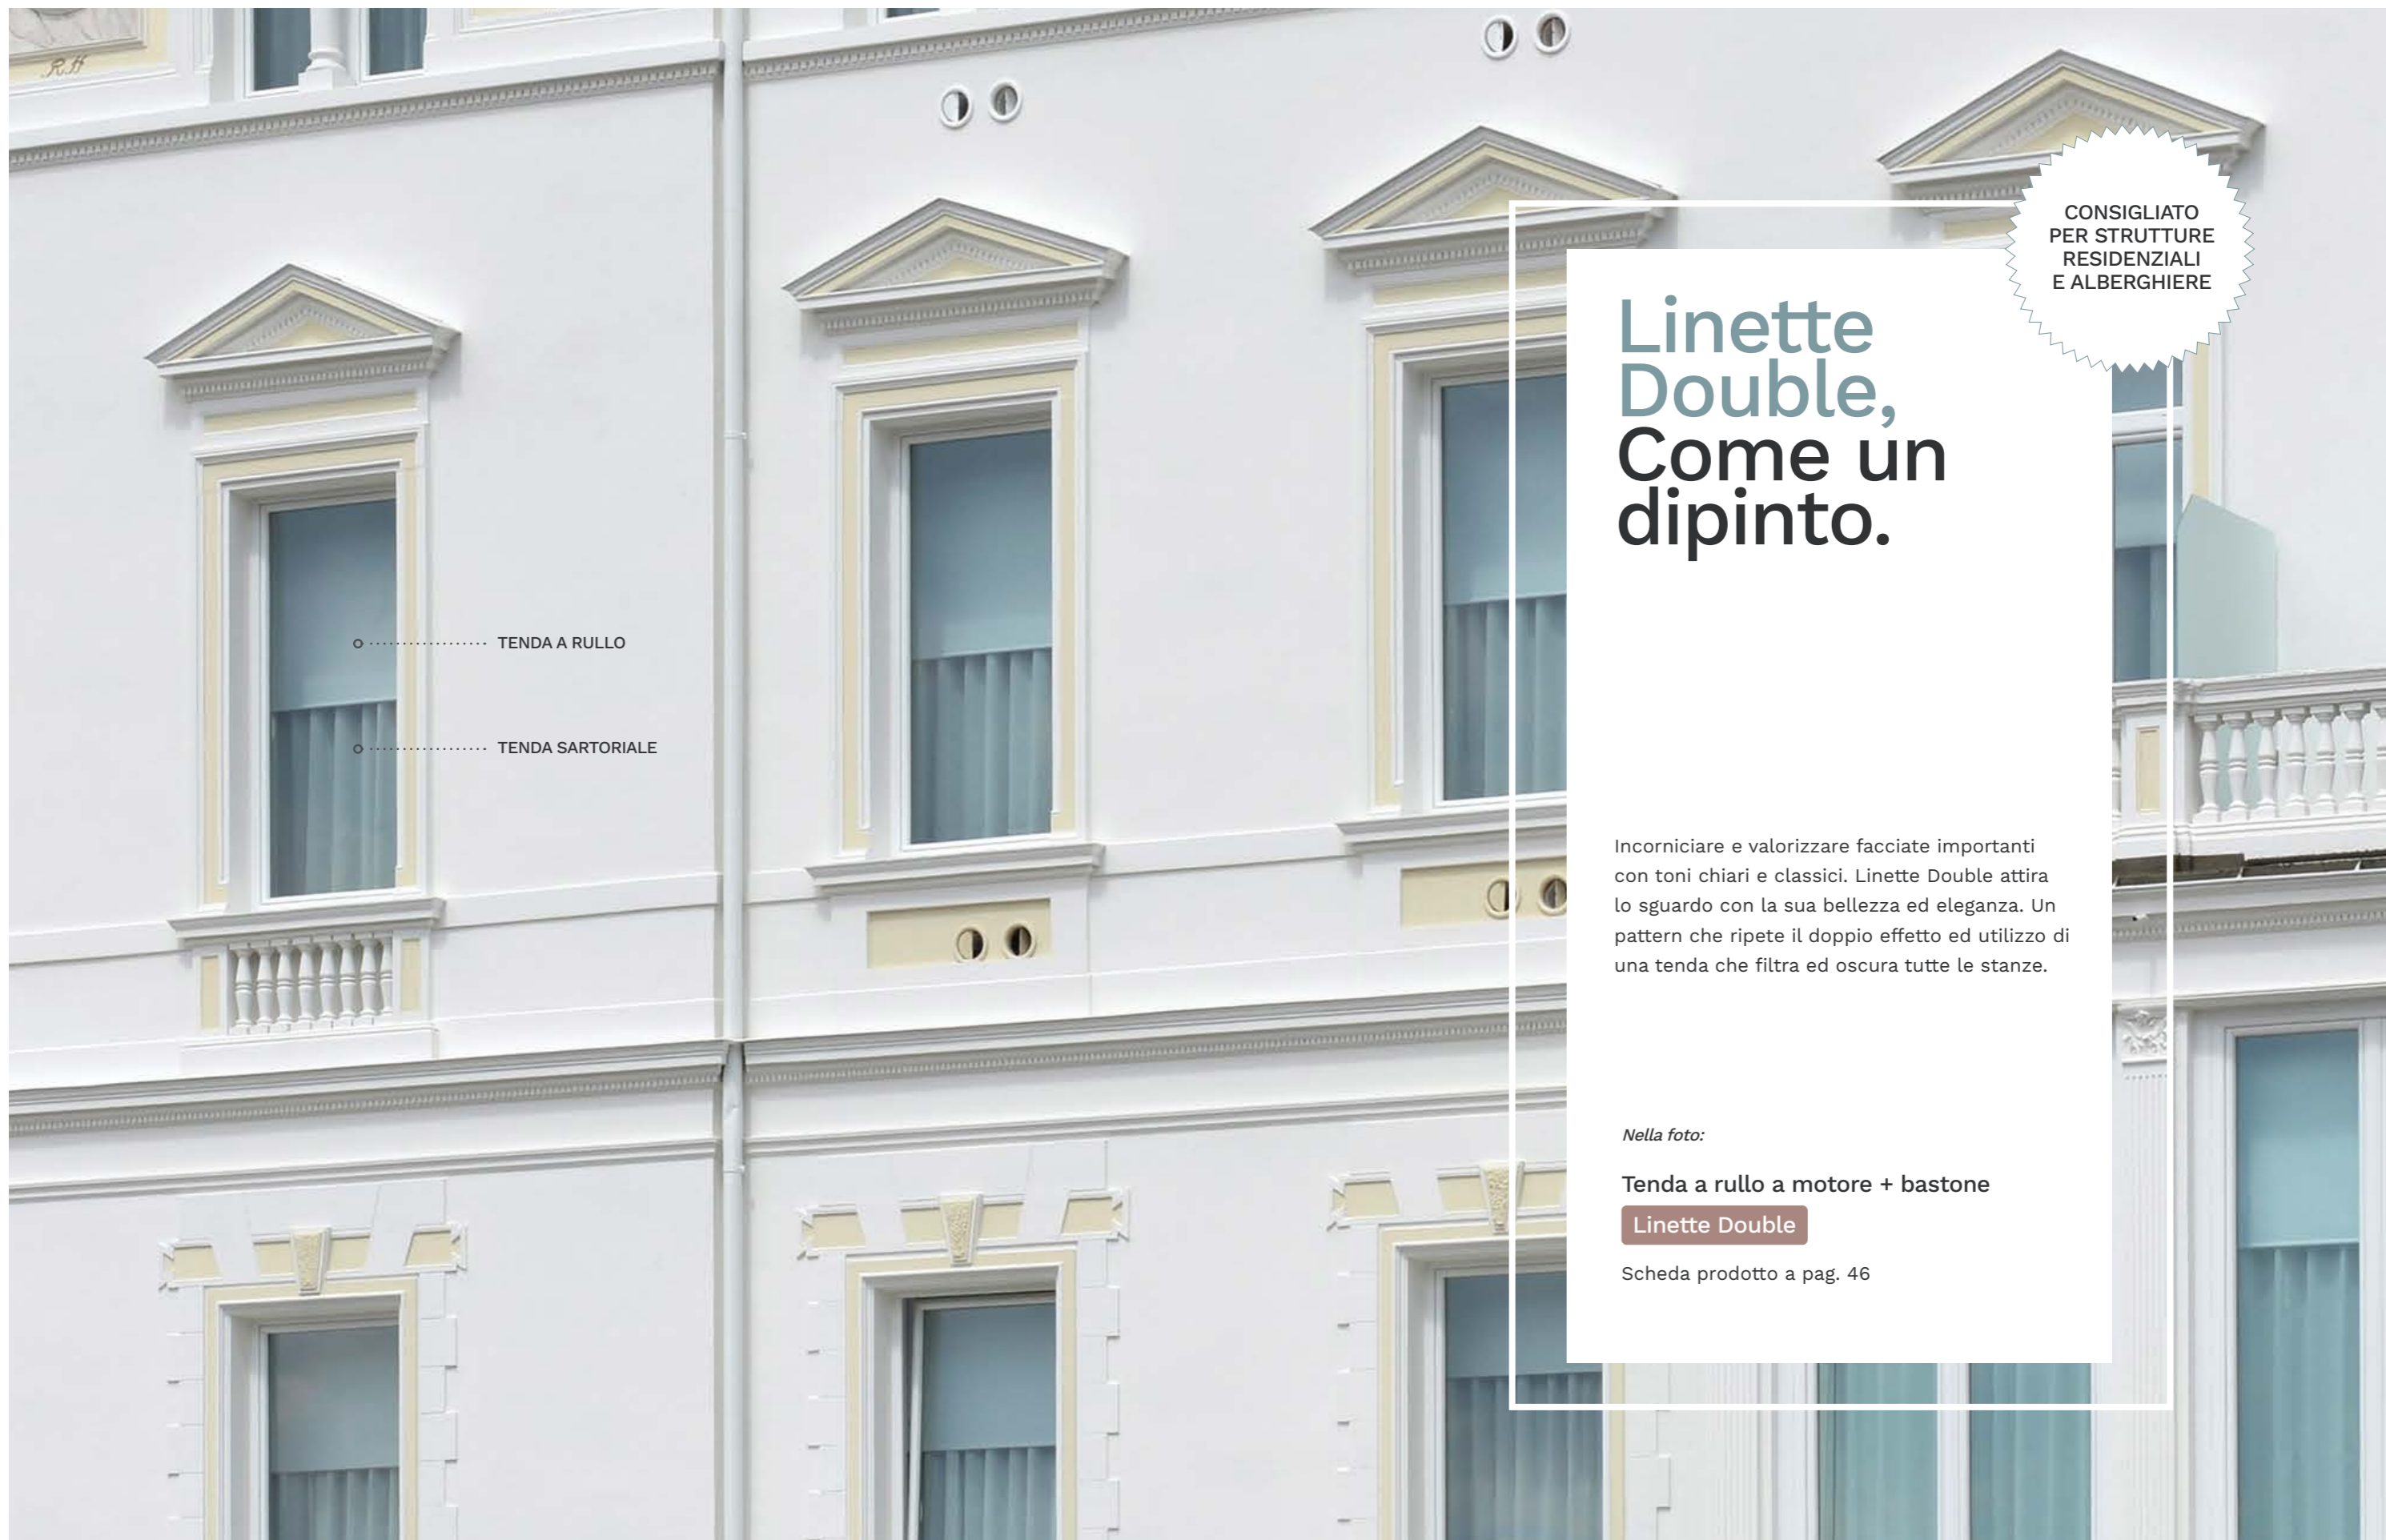

Enrico Alogio design

Abbiamo oscurato questo hotel dall'interno, utilizzando un tessuto tecnico a scorrimento verticale abbinato ad un tessuto sartoriale. Abbiamo incorniciato un paesaggio innevato, tono su tono.

Nella foto:

Tenda a rullo a catenella + bastone

Linette Double

Scheda prodotto a pag. 44

CONSIGLIATO
PER STRUTTURE
RESIDENZIALI
E ALBERGHIERE

Linette Double, Come un dipinto.

○ TENDA A RULLO

○ TENDA SARTORIALE

Incorniciare e valorizzare facciate importanti con toni chiari e classici. Linette Double attira lo sguardo con la sua bellezza ed eleganza. Un pattern che ripete il doppio effetto ed utilizzo di una tenda che filtra ed oscura tutte le stanze.