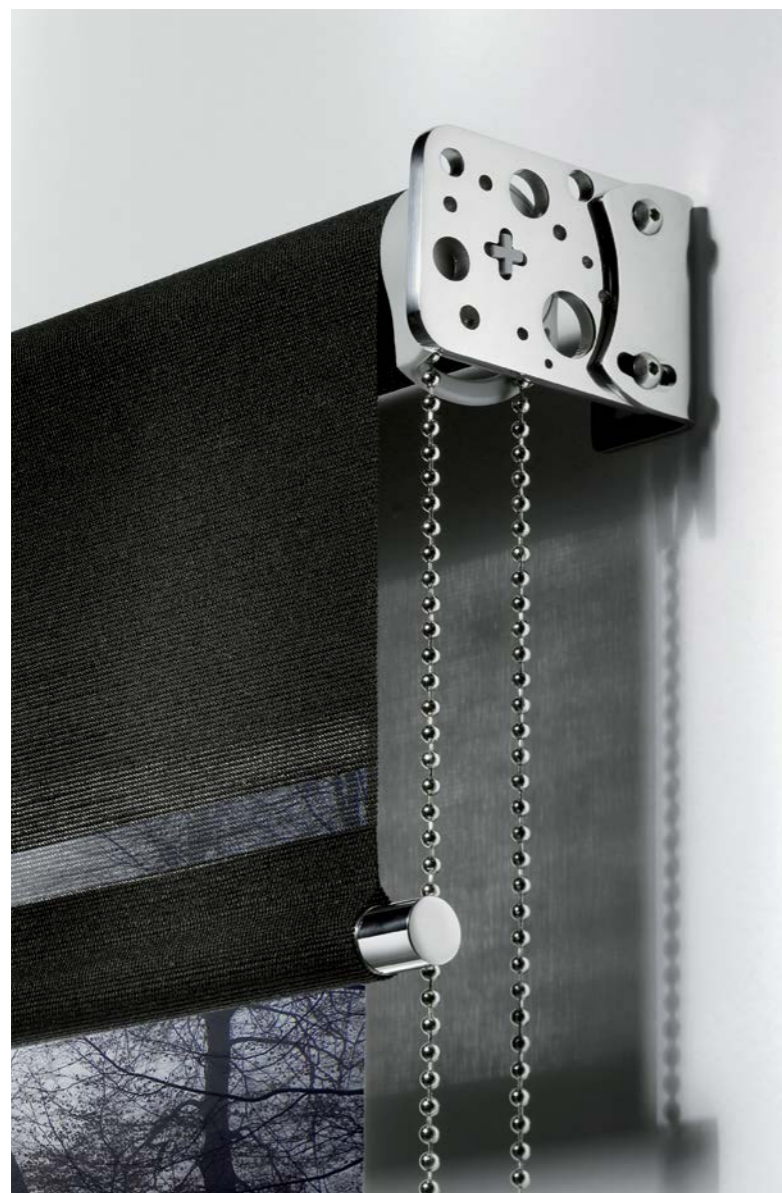

Tenda a rullo a catenella

Linette Cielo Discesa libera

Codice Prodotto 9114032

LINETTE CIELO

Nome del Prodotto

Tenda a rullo con avvolgimento del tessuto a vista.
Testata "Cielo" e catenella in acciaio Inox.

Caratteristiche

- Discesa tessuto anteriore
- Testata con supporto 90x60mm
- Testata in acciaio Inox
- Rullo interno Ø36mm
- Fondale Ø16mm
- Terminale fondale tondo

Movimentazione

- A catenella, in acciaio Inox
- Catenella a destra
- Catenella ad anello continuo H 1300mm
- Fine corsa in plastica per blocco movimentazione tenda