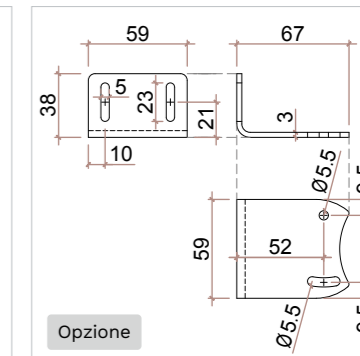

Ingombro staffa lunga