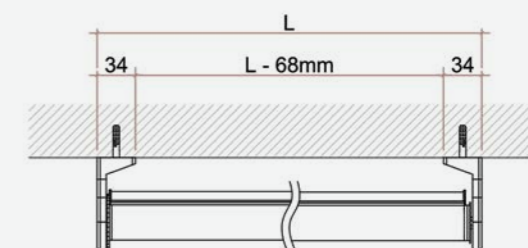

Applicazione a parete (vista dall'alto)