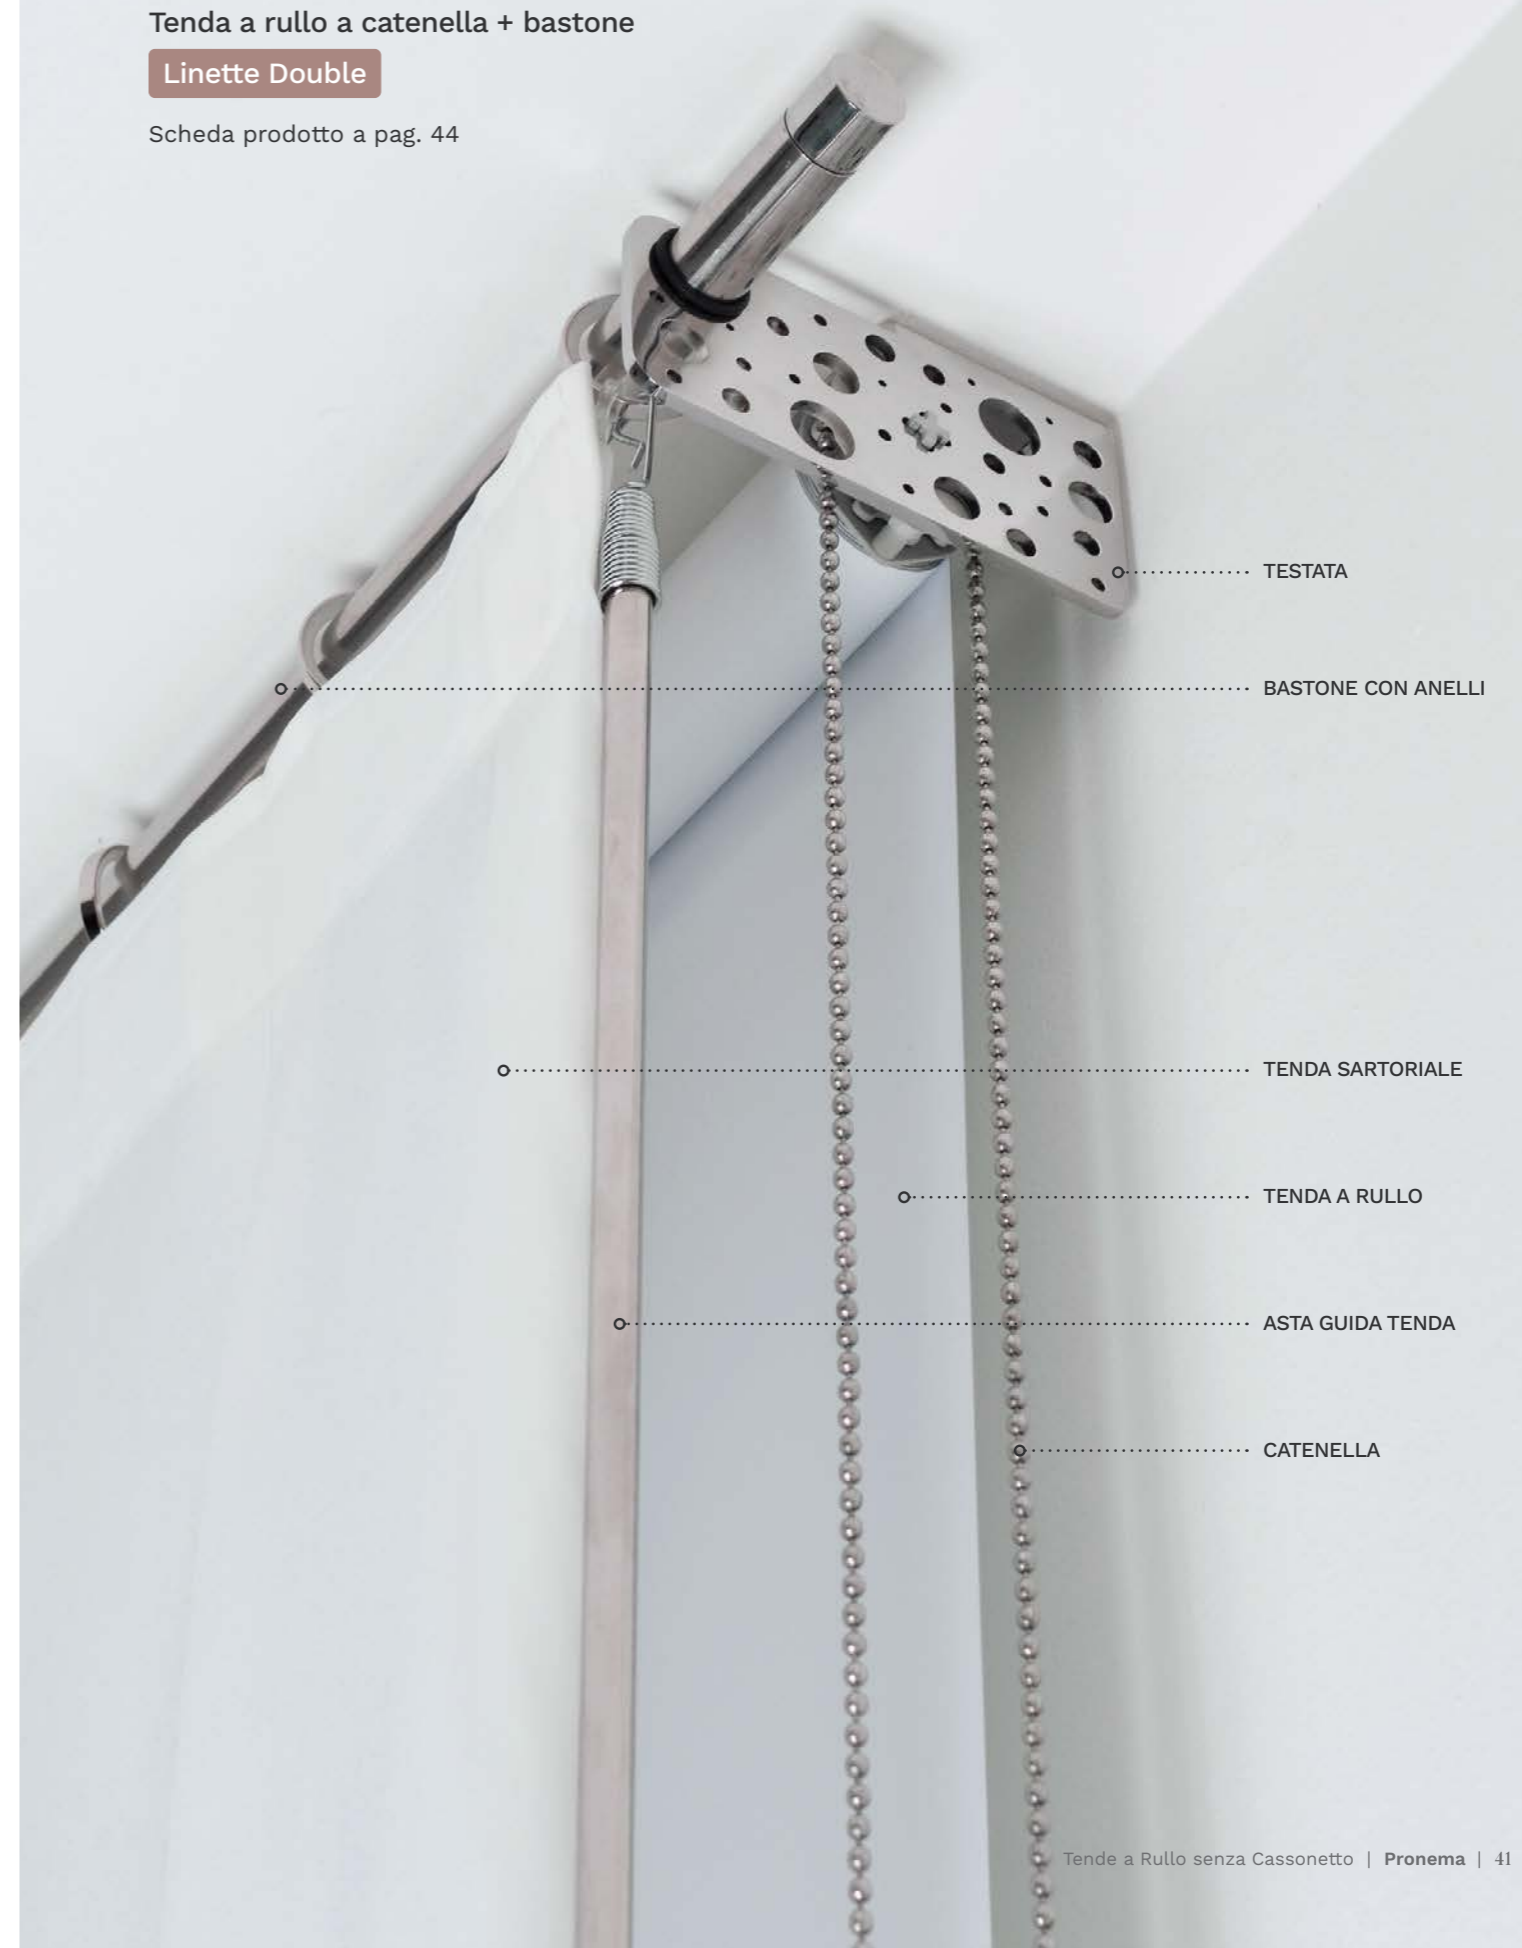

come un dipinto

Linette Double Tende a rullo abbinate con tende sartoriali

Movimentazione a catenella e a motore
Verticale

Ennio Alagni design

Come rilevare le misure - pag. 91

Linette Double

LINETTE DOUBLE. SOLUZIONE PERFETTA PER OSCURARE GLI AMBIENTI IN ASSENZA DI TAPPARELLE.

Nella foto:

Tenda a rullo a catenella + bastone

Linette Double

Scheda prodotto a pag. 44

CONSIGLIATO
PER STRUTTURE
RESIDENZIALI
E ALBERGHIERE

Linette Double, Come un dipinto.

○ TENDA A RULLO

○ TENDA SARTORIALE