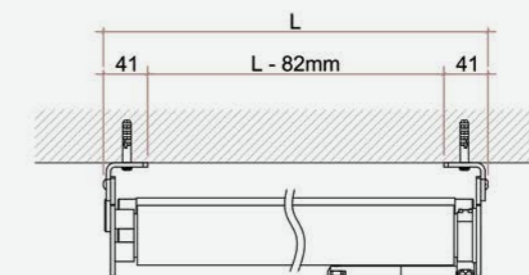

Applicazione a parete (vista dall'alto)