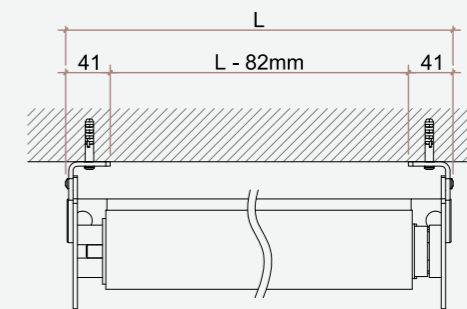

Finitura supporti

ACCIAIO SATINATO

Fissaggio cavi a parete

Cover per testata

Ingombro staffa corta

Ingombro staffa lunga

Tipo di applicazione

Applicazione a parete (vista dall'alto)