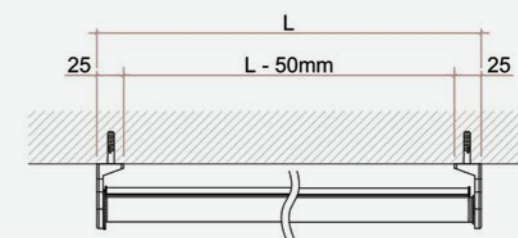

Applicazione a parete (vista dall'alto)