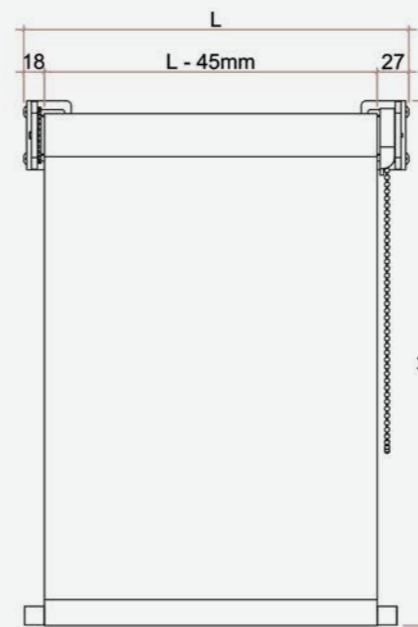

Tipo di applicazione

Prospetto frontale