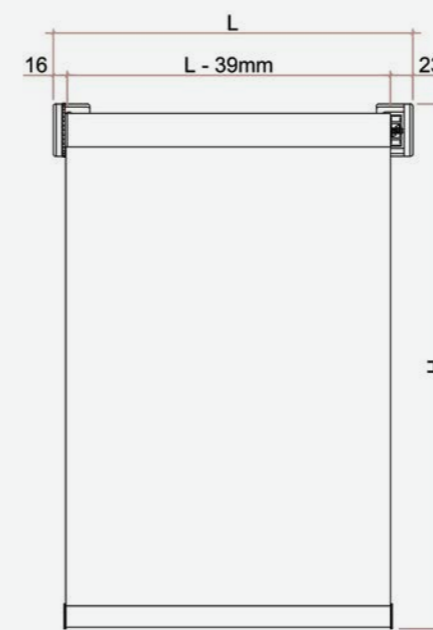

Tipo di applicazione

Prospetto frontale