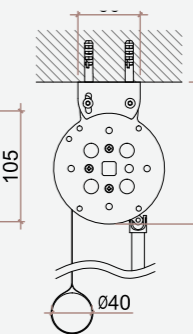

Applicazione a soffitto (opzione)