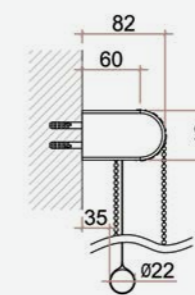

Applicazione a parete (standard)