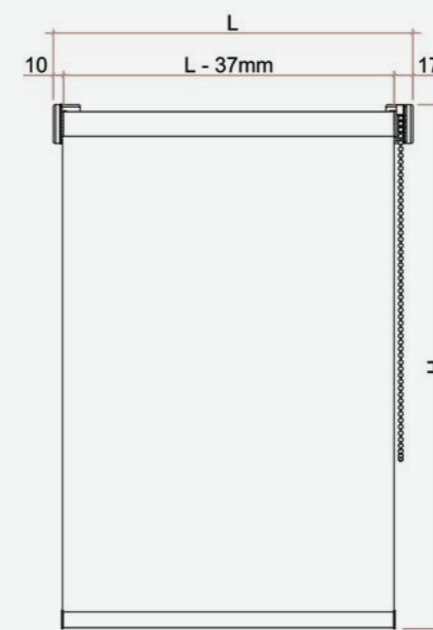

Tipo di applicazione

Prospetto frontale