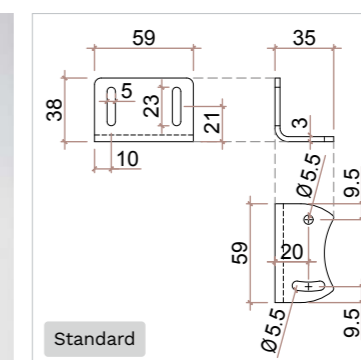

Finitura supporti

ACCIAIO SATINATO

STAFFA CORTA STAFFA LUNGA

Fissaggio cavi a parete

Cover per testata

Standard

Ingombro staffa corta

Opzione