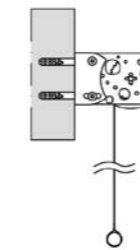

DISCESA POSTERIORE