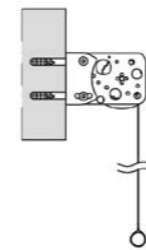

i Indicare la discesa del tessuto

DISCESA ANTERIORE