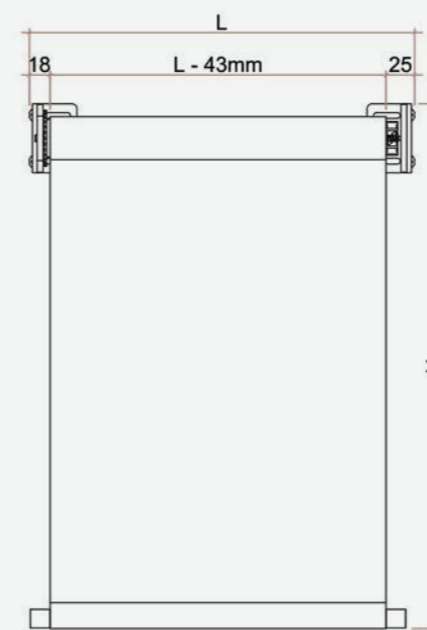

Tipo di applicazione

Prospetto frontale