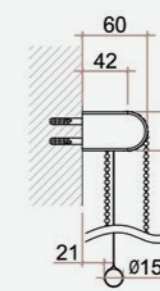

Applicazione a parete (standard)