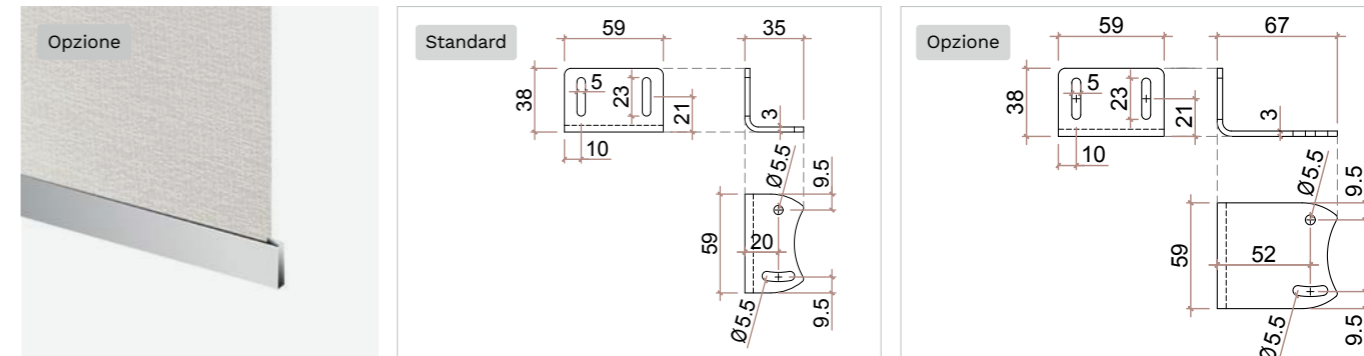

Fondale a vista

Ingombro staffa corta

Ingombro staffa lunga