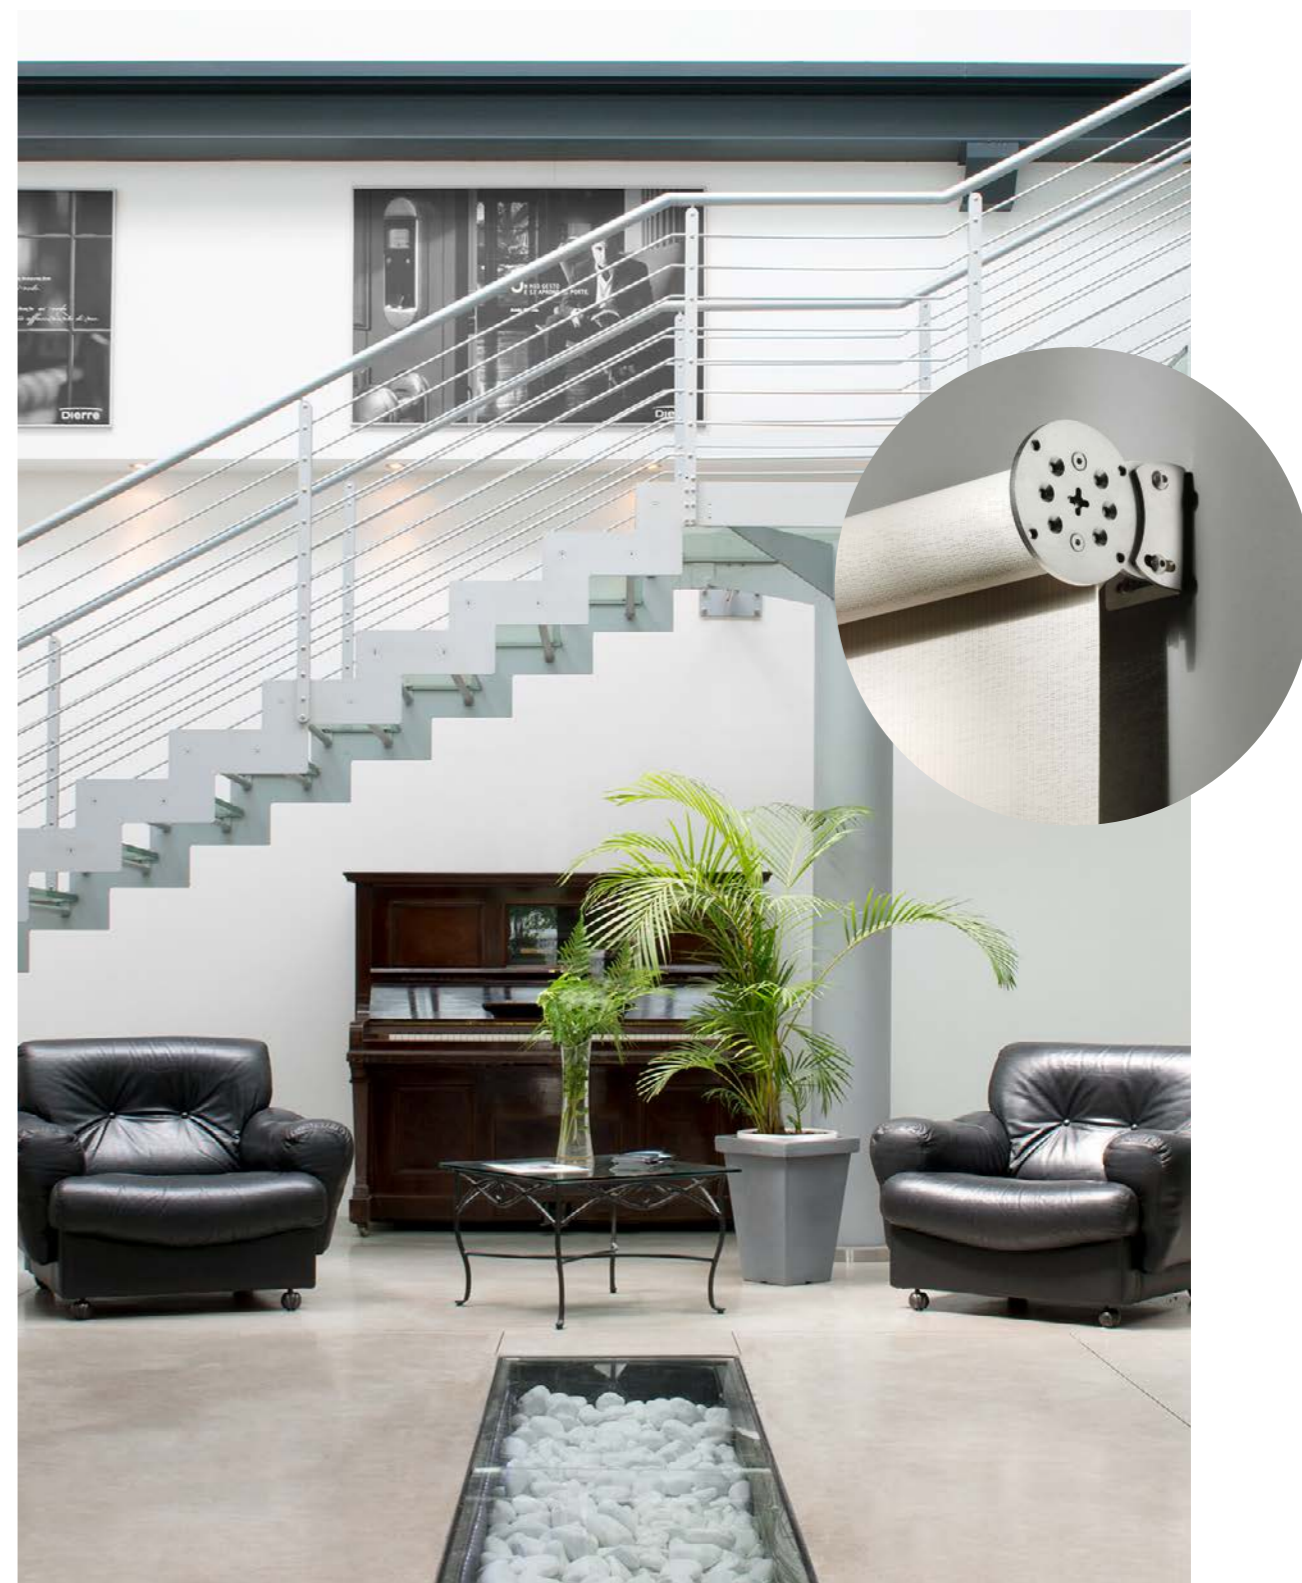

Uno showroom di serramenti con pareti e vetrate neutre. Un ambiente di lavoro, un pianoforte, una tonalità di tessuto color lino Kansas della nuova collezione Pronema. Legno, vetro, metallo e tende tecniche in un'unica stanza, come un dipinto.