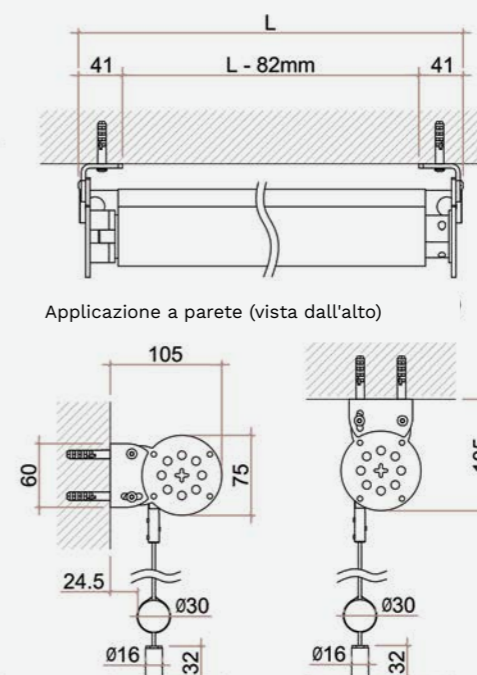

Applicazione a parete (vista dall'alto)

Applicazione a parete (standard)