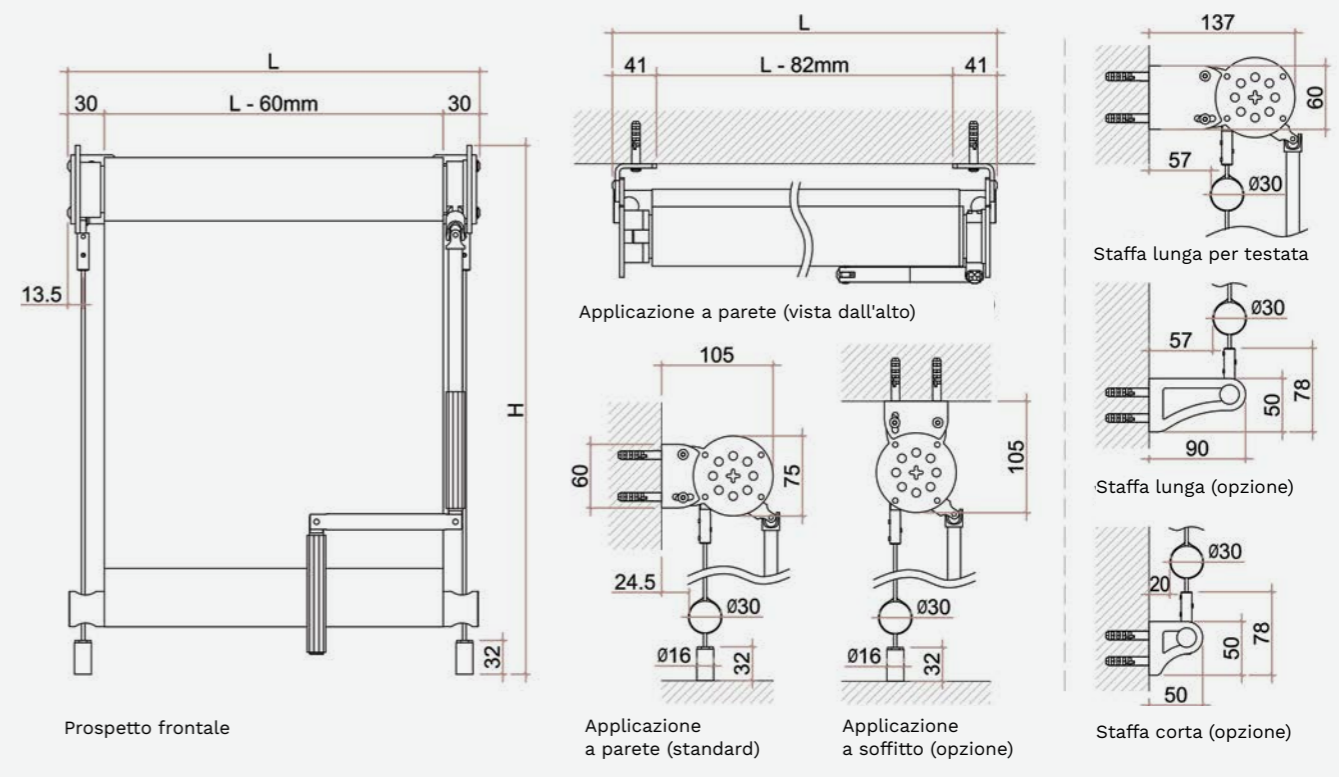

Tipo di applicazione

Prospetto frontale

Applicazione a parete (standard)

Applicazione a soffitto (opzione)

Staffa lunga per testata

Staffa lunga (opzione)

Staffa corta (opzione)

Opzioni

- Applicazione a soffitto
- Staffa lunga per testata
- Cover per testata
- Argano a sinistra
- Asta argano a misura

- Asta argano a misura
- Argano con rimando interno dell'asta
- Asta argano amovibile
- Staffa fissaggio cavi a parete (corta o lunga)
- Discesa tessuto anteriore