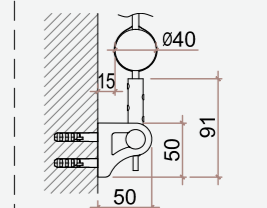

Staffa corta (opzione)

Opzioni

- Applicazione a soffitto
- Staffa lunga per testata
- Cover per testata
- Argano a sinistra
- Asta argano a misura

- Argano con rimando interno dell'asta
- Asta argano amovibile
- Staffa fissaggio cavi a parete (corta o lunga)
- Discesa tessuto anteriore