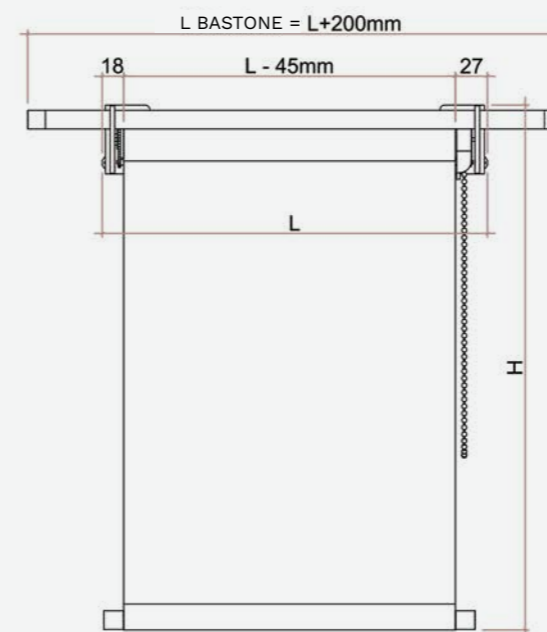

Tipo di applicazione

Prospetto frontale