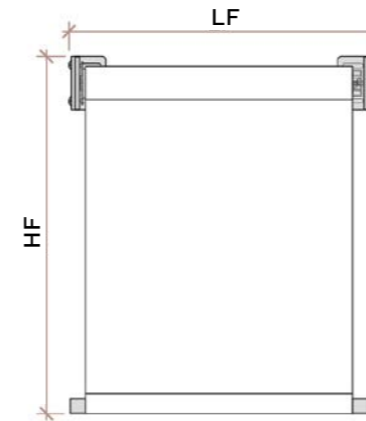

Appunti

Come rilevare le misure / Tutti i prodotti

I prodotti a catalogo sono da considerare vista interna standard

1 Scegli il tipo di misura da rilevare: ☐ Misura finita ☐ Misura vano ☐ Misura telo

Misura finita: Indicare misura prodotto finito
LF= Larghezza finita HF= Altezza finita