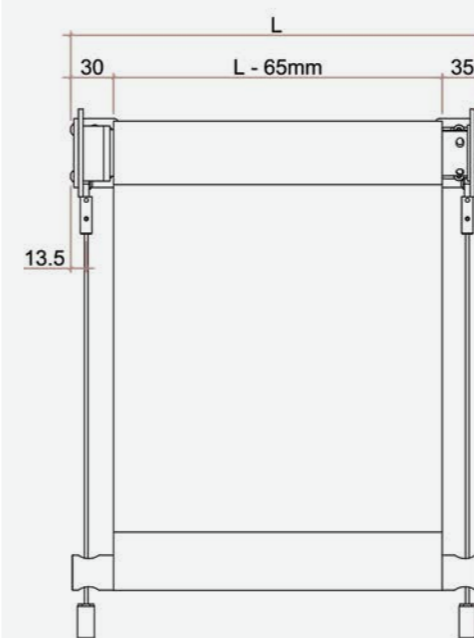

Tipo di applicazione

Prospetto frontale