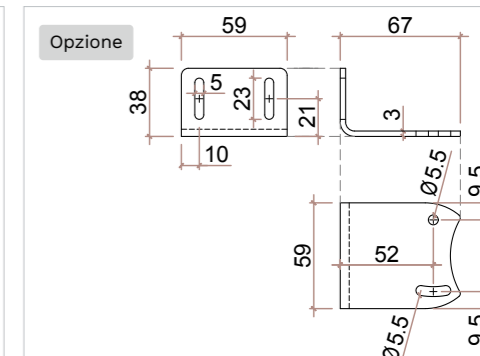

Ingombro staffa lunga