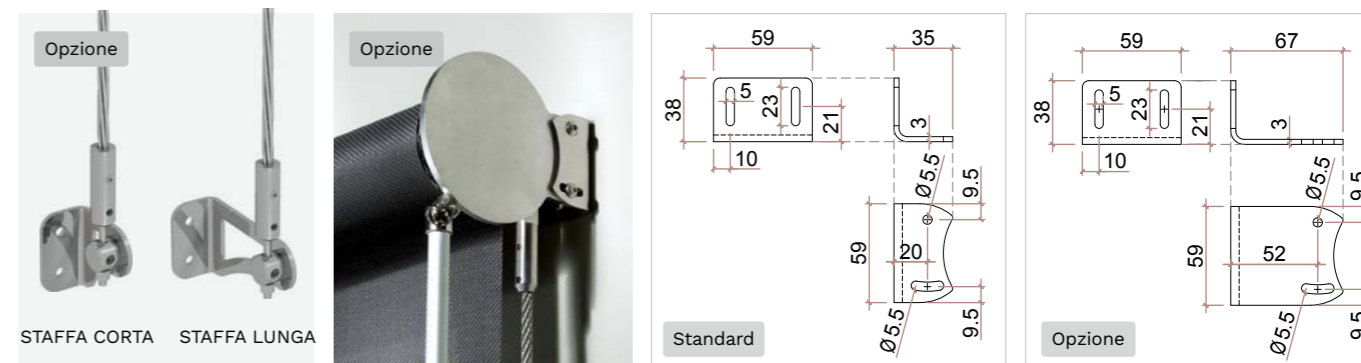

Fissaggio cavi a parete

Cover per testata

Ingombro staffa corta

Ingombro staffa lunga