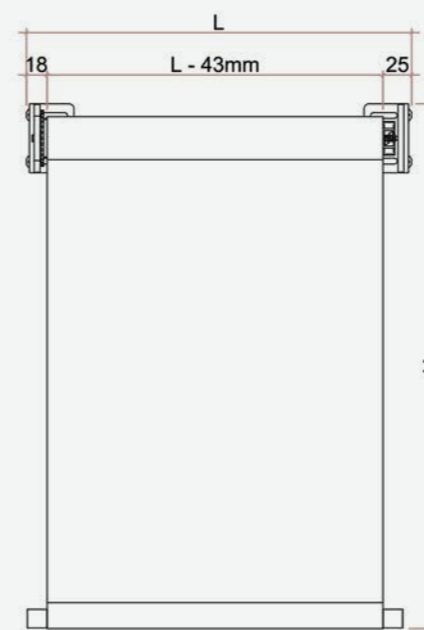

Finitura supporti

ACCIAIO LUCIDATO

ACCIAIO SATINATO

Fondale a vista

Ingombro staffa corta

Ingombro staffa lunga

Tipo di applicazione

Prospetto frontale