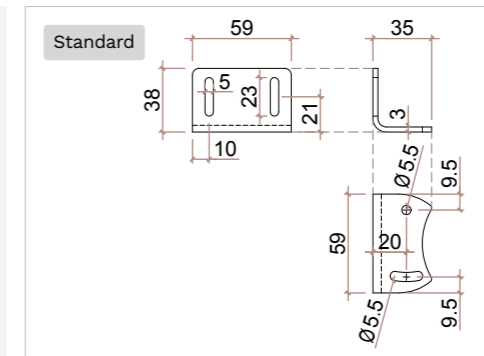

Ingombro staffa corta