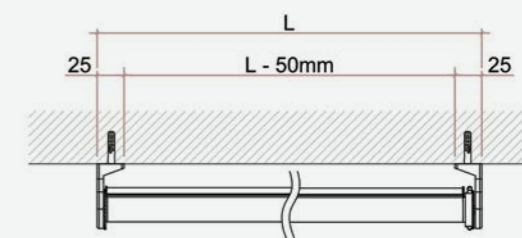

Applicazione a parete (vista dall'alto)