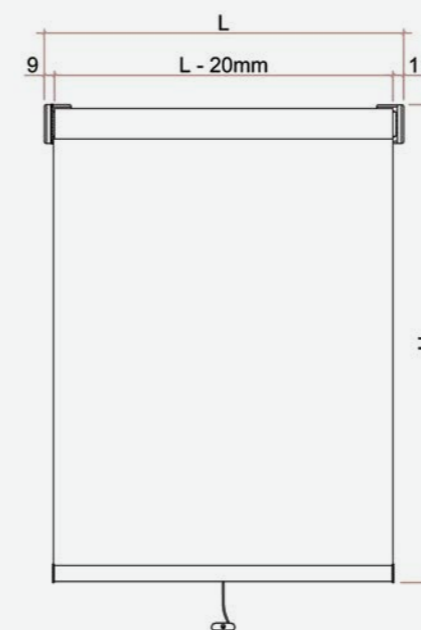

Tipo di applicazione

Prospetto frontale