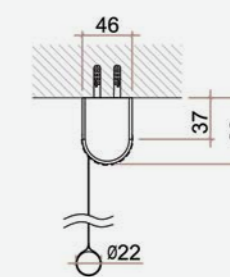

Applicazione a soffitto (opzione)

* Misure indicative da valutare in base al tessuto utilizzato

Larghezza*
Da 400 mm a 2300 mm

Altezza*
Da 200 mm a 2900 mm

Scelta del tessuto

Fly® One®

Tessuti Fly Pronema Tessuti One Pronema

Richiedi il campionario tessuti filtranti e blackout della collezione Pronema

Finitura supporti

BIANCO

GRIGIO

Opzioni

Applicazione a soffitto
Testata lunga
Fondale in tasca
Discesa tessuto posteriore

Opzioni motore

Motore a batteria e alimentatore per ricarica
Motore a sinistra
Trasformatore 230V - 24V
Radiocomando 1 canale o 5 canali
Altre automazioni