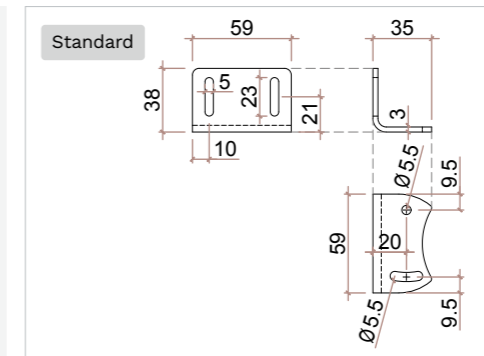

Ingombro staffa corta