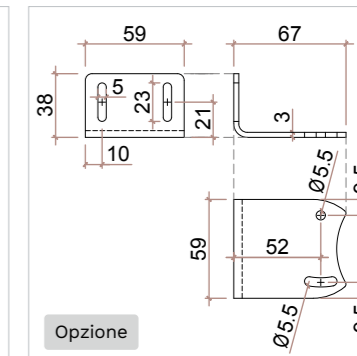

Opzione

Ingombro staffa lunga