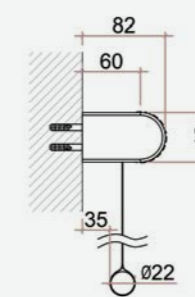

Applicazione a parete (standard)