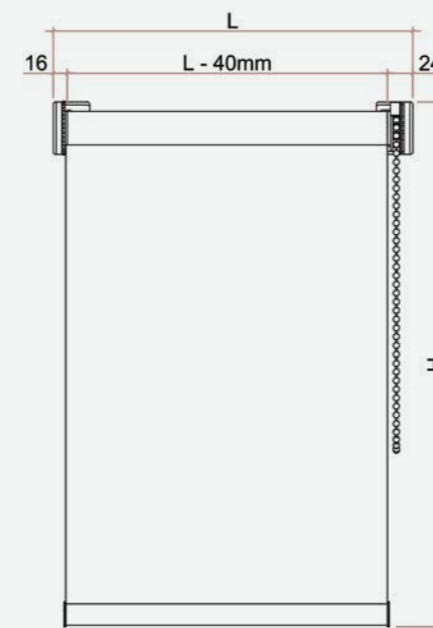

Tipo di applicazione

Prospetto frontale