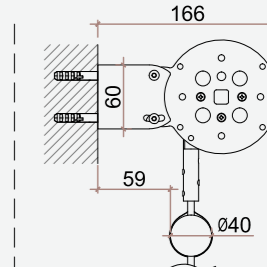

Staffa lunga per testata