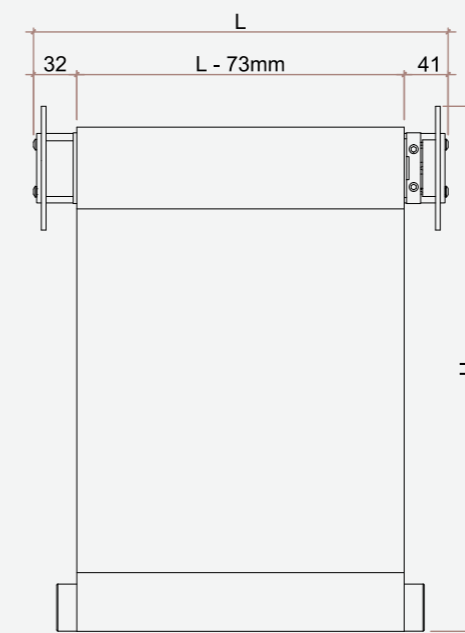

Tipo di applicazione

Prospetto frontale