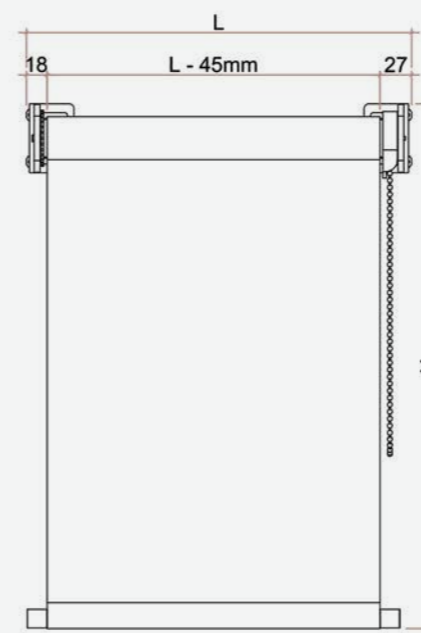

Tipo di applicazione

Prospetto frontale