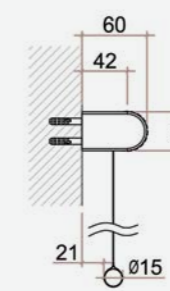

Applicazione a parete (standard)